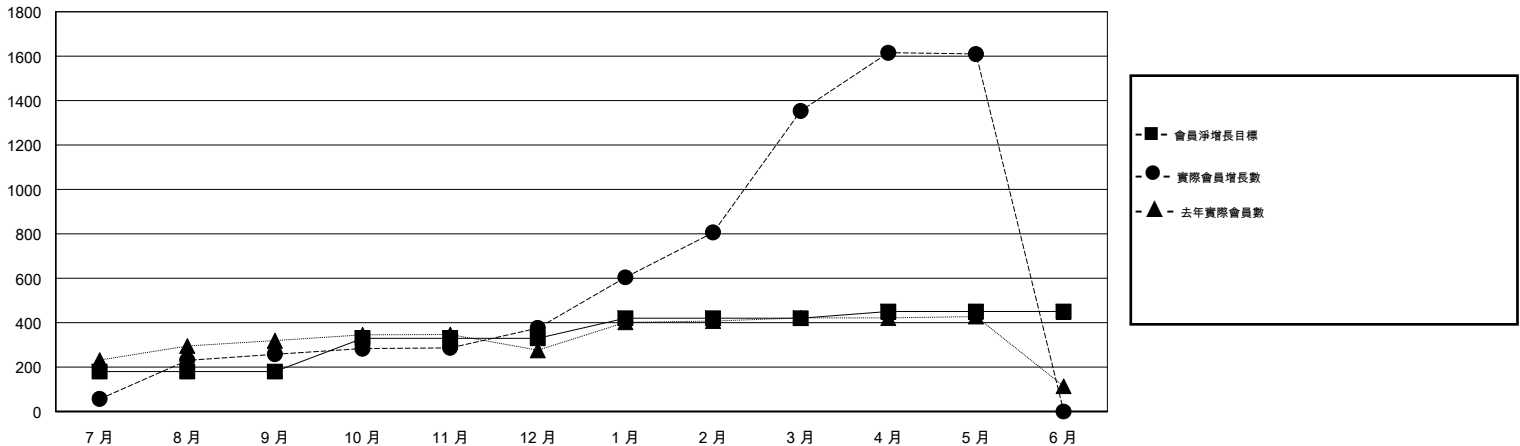

MONTHLY MEMBERSHIP PROGRESS REPORT

District 300C3

Results as of: 05/31/2018

GMT: PEI-JEN CHEN

地點 REP OF CHINA

GMT憲章區

分會			
成果 2017-2018			
季	新分會目標	新會	會員流失的分會
7月/8月/9月	0	0	1
10月/11月/12月	2	1	0
1月/2月/3月	2	1	1
4月/5月/6月	1	0	0

位會員@每位須繳			
成果 2017-2018			
季	會員淨增長目標	實際會員增長數	實際退會會員 (包括轉會)
7月/8月/9月	180	343	56
10月/11月/12月	150	261	134
1月/2月/3月	90	1,009	29
4月/5月/6月	30	272	14

目標與實際新會累積

目標和實際會員累積

已取消的分會: 2

87 CLUBS OF 90 增添1位或以上的新會員

性別分佈