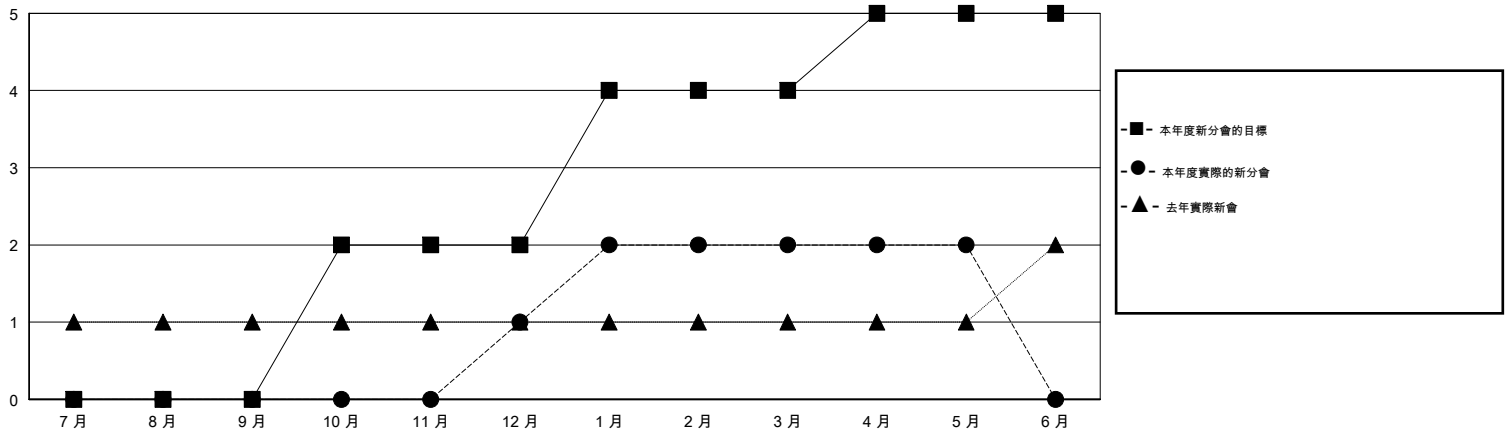

MONTHLY MEMBERSHIP PROGRESS REPORT

District 300C3

Results as of: 05/31/2018

GMT: PEI-JEN CHEN

地點 REP OF CHINA

GMT憲章區

分會			
成果 2017-2018			
季	新分會目標	新會	會員流失的分會
7月/8月/9月	0	0	1
10月/11月/12月	2	1	0
1月/2月/3月	2	1	1
4月/5月/6月	1	0	0

位會員@每位須繳			
成果 2017-2018			
季	會員淨增長目標	實際會員增長數	實際退會會員 (包括轉會)
7月/8月/9月	180	343	56
10月/11月/12月	150	261	134
1月/2月/3月	90	1,009	29
4月/5月/6月	30	272	14

目標與實際新會累積

目標和實際會員累積

已取消的分會: 2

87 CLUBS OF 90 增添1位或以上的新會員

性別分佈